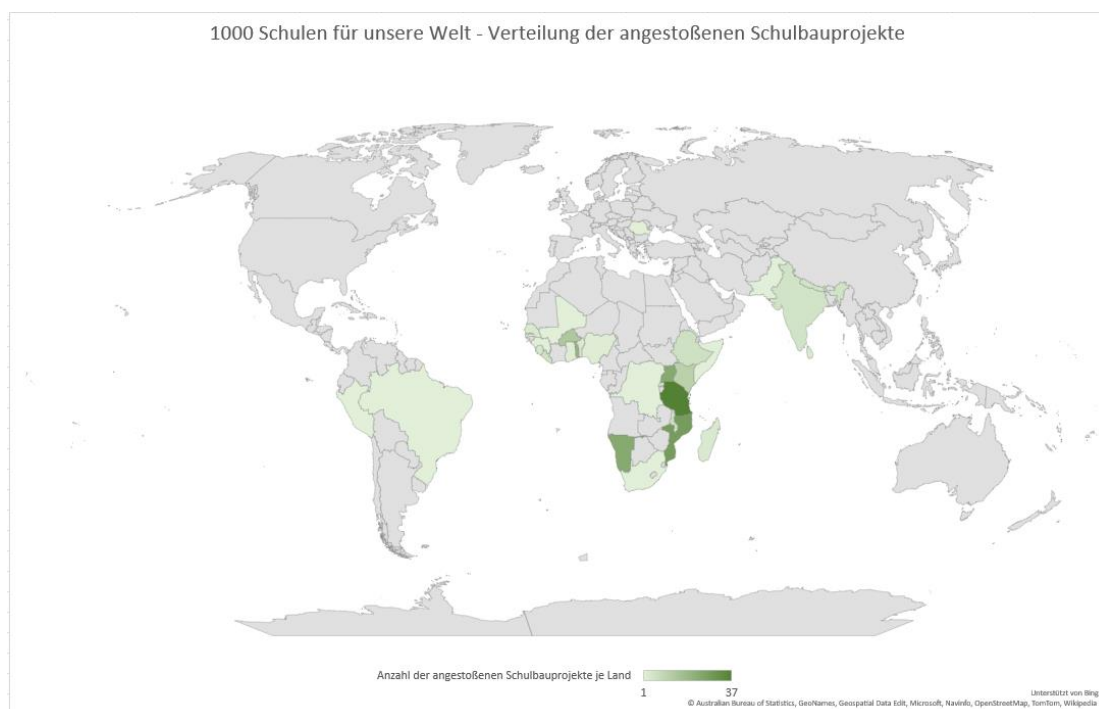

1000 SCHULEN FÜR UNSERE WELT

Eine Initiative der kommunalen Spitzenverbände

DEUTSCHER
LANDKREISTAG

DStGB
Deutscher Städte-
und Gemeindebund

Stand: 1. März 2025

Die Träger der Initiative

Unter dem Dach der Gemeinschaftsinitiative „1000 Schulen für unsere Welt“ wurden bisher
281 Schulbauprojekte
angestoßen.

Davon sind 236 Projekte bereits voll finanziert und 194 Schulen wurden bereits eröffnet.

Durch die breite Unterstützung konnten bisher
Mehr als 11 Mio. € Spendengelder
für den Schulbau in Entwicklungs- und Schwellenländern gesammelt werden.

In über **30 Ländern** werden bisher Schulbauprojekte der Initiative umgesetzt:

Äthiopien, Brasilien, Benin, Burkina Faso, Gambia, Ghana, Guinea, Haiti, Indien, Kenia, Kongo, Liberia, Madagaskar, Malawi, Mali, Mosambik, Namibia, Nepal, Nigeria, Pakistan, Peru, Ruanda, Rumänien, Senegal, Sierra Leone, Somalia, Sri Lanka, Südafrika, Tansania, Togo, Uganda.