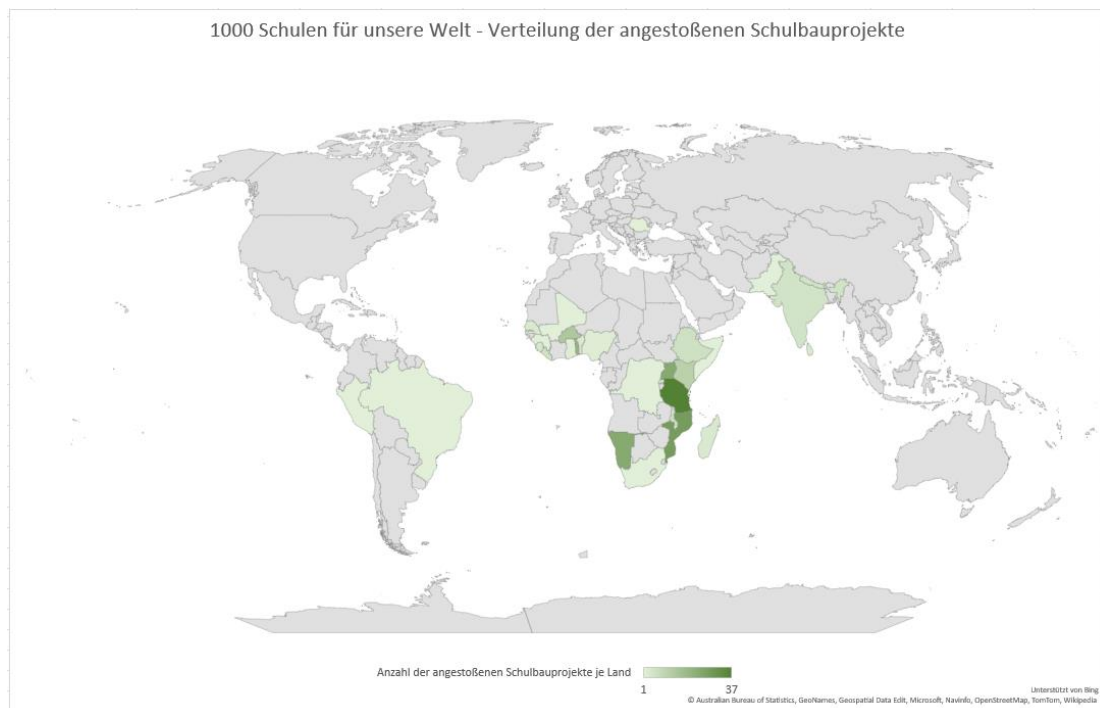

1000 SCHULEN FÜR UNSERE WELT

Eine Initiative der kommunalen Spitzenverbände

DEUTSCHER
LANDKREISTAG

DSTGB

Deutscher Städte-
und Gemeindebund

Stand: 2. Oktober 2024

Die Träger der Initiative

Unter dem Dach der Gemeinschaftsinitiative „1000 Schulen für unsere Welt“ wurden bisher
266 Schulbauprojekte
angestoßen.

Davon sind 207 Projekte bereits voll finanziert und 159 Schulen wurden bereits eröffnet.

Durch die breite Unterstützung konnten bisher
rund 10 Mio. € Spendengelder
für den Schulbau in Entwicklungs- und Schwellenländern gesammelt werden.

In folgenden **31 Ländern** werden bisher Schulbauprojekte der Initiative umgesetzt:
Äthiopien, Brasilien, Benin, Burkina Faso, Gambia, Ghana, Guinea, Haiti, Indien, Kenia,
Kongo, Liberia, Madagaskar, Malawi, Mali, Mosambik, Namibia, Nepal, Nigeria, Pakistan,
Peru, Ruanda, Rumänien, Senegal, Sierra Leone, Somalia, Sri Lanka, Südafrika, Tansania,
Togo, Uganda.