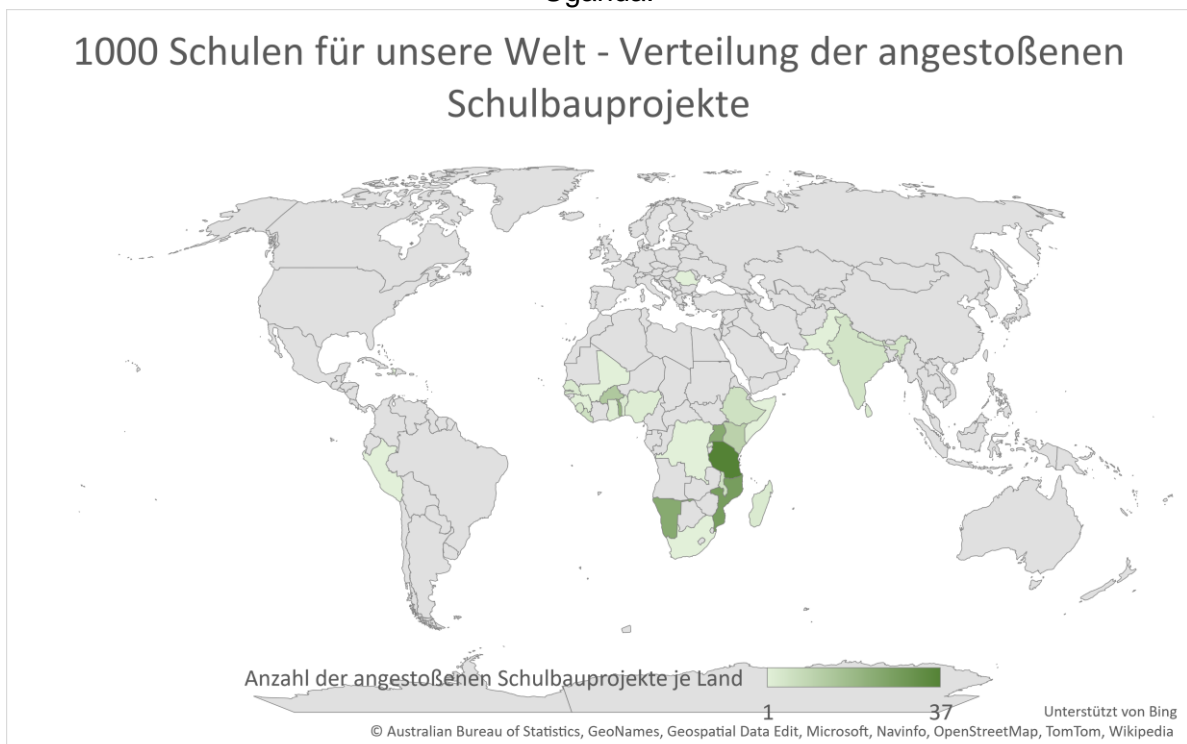

# 1000 SCHULEN FÜR UNSERE WELT

Eine Initiative der kommunalen Spitzenverbände

DEUTSCHER  
LANDKREISTAG

DSTGB

Deutscher Städte-  
und Gemeindebund

Stand: 20. November 2023

## Die Träger der Initiative

Unter dem Dach der Gemeinschaftsinitiative „1000 Schulen für unsere Welt“ wurden bisher  
**234 Schulbauprojekte**  
angestoßen.

Davon sind 167 Projekte bereits voll finanziert und 135 Schulen wurden bereits eröffnet.

Durch die breite Unterstützung konnten bisher  
**rund 9,2 Mio. € Spendengelder**  
für den Schulbau in Entwicklungs- und Schwellenländern gesammelt werden.

In folgenden **30 Ländern** werden bisher Schulbauprojekte der Initiative umgesetzt:  
Äthiopien, Benin, Burkina Faso, Gambia, Ghana, Guinea, Haiti, Indien, Kenia, Kongo,  
Liberia, Madagaskar, Malawi, Mali, Mosambik, Namibia, Nepal, Nigeria, Pakistan, Peru,  
Ruanda, Rumänien, Senegal, Sierra Leone, Somalia, Sri Lanka, Südafrika, Tansania, Togo,  
Uganda.