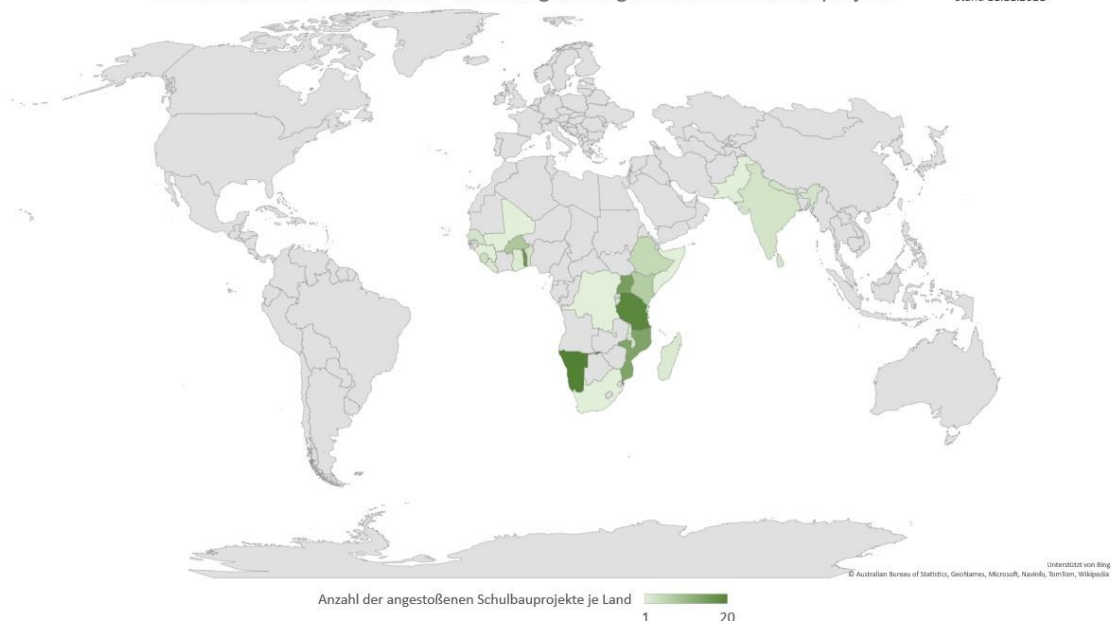

1000 SCHULEN FÜR UNSERE WELT

Eine Initiative der kommunalen Spitzenverbände

DEUTSCHER
LANDKREISTAG

DSTGB

Deutscher Städte-
und Gemeindebund

Stand: 11. November 2021

Die Träger der Initiative

Unter dem Dach der Gemeinschaftsinitiative „1000 Schulen für unsere Welt“ wurden bisher
156 Schulbauprojekte
angestoßen.

Davon sind 106 Projekte bereits voll finanziert und 89 Schulen wurden bereits eröffnet.

Durch die breite Unterstützung konnten bisher
rund 5,7 Mio. € Spendengelder
für den Schulbau in Entwicklungs- und Schwellenländern gesammelt werden.

In folgenden **Ländern** werden bisher Schulbauprojekte der Gemeinschaftsinitiative umgesetzt:
Äthiopien, Benin, Burkina Faso, Gambia, Ghana, Haiti, Indien, Kenia, Kongo, Liberia,
Madagaskar, Malawi, Mali, Mosambik, Namibia, Nepal, Pakistan, Ruanda, Senegal, Sierra
Leone, Somalia, Sri Lanka, Südafrika, Tansania, Togo, Uganda.

1000 Schulen für unsere Welt - Verteilung der angestoßenen Schulbauprojekte

Stand 11.11.2021

Wir danken allen engagierten Kommunen und Spendern, die sich für die Initiative einsetzen!